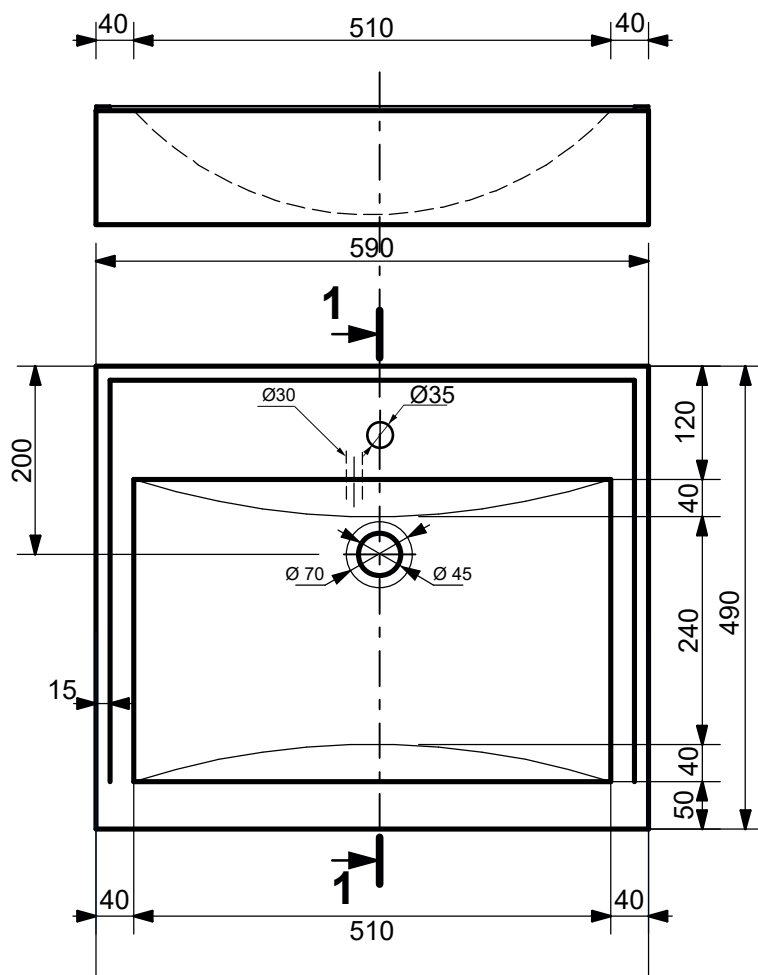

ЭСТЕТ

*г. Кострома, ул. Московская д. 105
тел. 8 (4942) 33 61 71*

РАКОВИНА "КОМФОРТ" 590X495

ПРОИЗВОДСТВО ИЗДЕЛИЙ ИЗ ЛИТЬЕВОГО МРАМОРА

*Допустимое отклонение линейных размеров ± 5 мм

ООО "ЭСТЕТ"