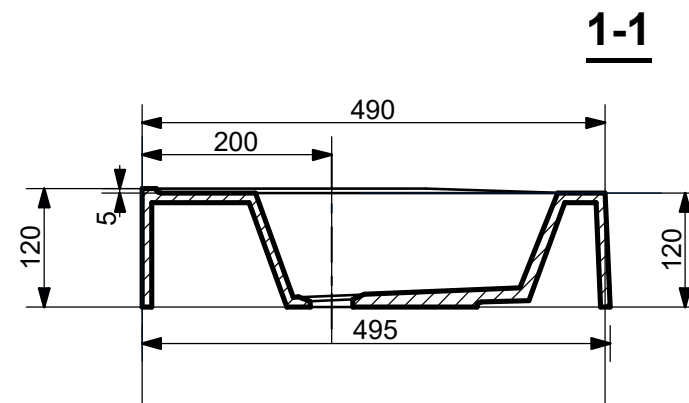

ЭСТЕТ

*г. Кострома, ул. Московская д. 105
тел. 8 (4942) 33 61 71*

РАКОВИНА "КОМФОРТ" 590X495

ПРОИЗВОДСТВО ИЗДЕЛИЙ ИЗ ЛИТЬЕВОГО МРАМОРА

*Допустимое отклонение линейных размеров ± 5 мм

ООО "ЭСТЕТ"